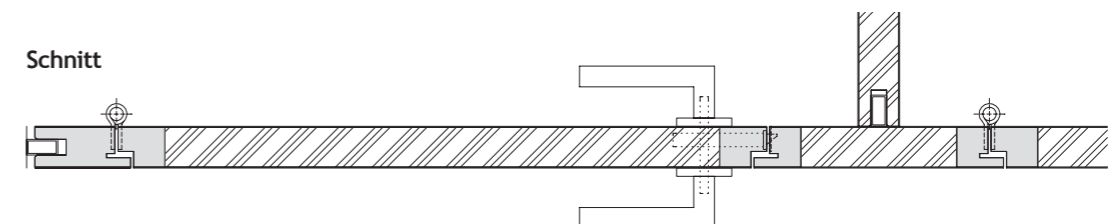

Unsere Lagerkollektion

Ausschreibungstext

Zweck	WC-Kabinen
Material	Vollspanplatte beidseitig mit Kunstharzplatten belegt (0.8mm), Gesamtstärke 40 mm.
Aufbau	Elemente Kanten Massivholz, oben und unten 2 mm dicke Rollenkanten, Türen Kanten Massivholz, oben und seitlich flächenbündig gefälzt, 2 x lackiert nach RAL/NCS, mit eingetreteter Kombidichtung, Einsteckschloss Typ Glutz Swiss (WC-Nuss), Drückergarnitur aus Edelstahl Typ Glutz 5071, Drücker- u. WC-Rosetten 5620/5380.4 clips (innen Dreholive, aussen rot-grün mit Münzschlitz für Notentriegelung).
System	System «Iris Sentio» oder gleichwertiges.
Farbe	Nach Wahl aus Firmenkollektion (Pfleiderer).
Anlagenhöhe	Raumhoch geschlossen.
Submission	BKP 277.2 Feststehende Elementwände NPK 632 Feststehende Elementwände

Rahmenlose Konstruktion mit verdeckter Montage

Beschläge

Drückergarnitur (Marke, Typ):

- Glutz 5071 Memphis Edelstahl matt
- Glutz 5620C Clips-Drückerrosette rund, Höhe 8 mm /
- Glutz 5380C WC-Clips-Rosette rund, Höhe 8 mm

Wand- und Bodenbefestigung

Befestigungsprofile in Schattenfuge

- Schrauben Ø 5 mm, L 60 mm mit Nylo Dübel
- (Die Befestigung auf Gipskartonplatten erfordert keine Holzeinlagen)

Türen

Dimensionen:

- 60 cm, 70 cm, 80 cm, 90 cm (üblich 60 cm)
- Spezielle Abmessungen je nach Bedarf auf Anfrage

Beschläge:
Glutz, MEGA, HOPPE, Hewi, FSB, Jado, oder andere

Schnitt

Eckverbindung
Iris Sentio

Iris Sentio
(Boden-Decke geschlossen)