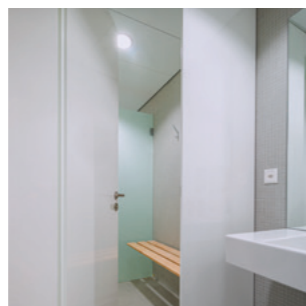

Sonderzubehör

- Türband Objektband TECTUS, komplett verdeckt liegend
- Kleiderhaken Mantelhaken Edelstahl matt, Profil 20 x 3 mm, mit Schrauben
- Bezeichnungsschilder Damen, Herren, Rollstuhl, Putzraum, Dusche, usw.
- Puffer Kunststoff, selbstklebend, rund
- Türschliesser GEZE
- Notentriegelung Münzschlitz-Notöffnung

Spezielle Materialkonzepte

Kunstharzdekore:
Argolite, Polyrey, FunderMax, Kronospan, Egger, Formex, Print oder andere

1. Spezielle Oberflächen:
2. Aluminium belegt (farblos eloxiert oder pulverlackiert)
   - Echtholz furniert, lackiert
   - deckend lackiert nach RAL oder NCS
   - grundiert, zum bauseits Streichen

Beschläge:
Glutz, MEGA, HOPPE, Hewi, FSB, Jado, oder andere